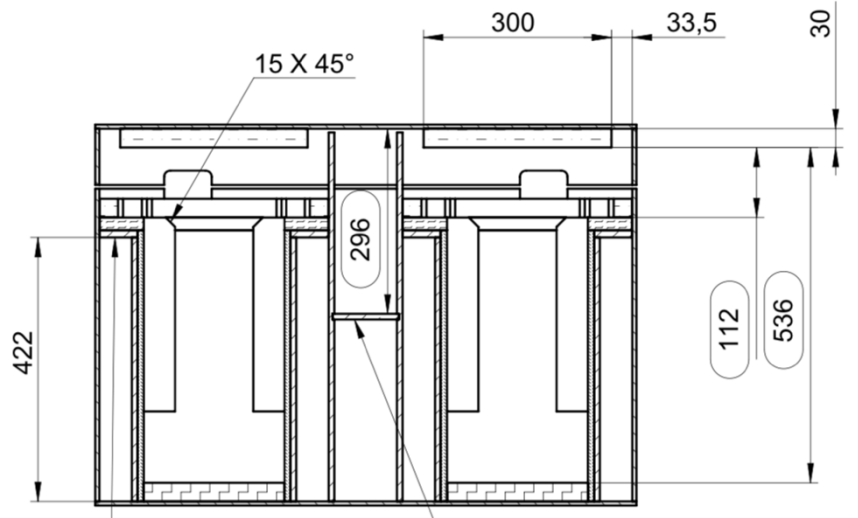

ADJ TOURING CASE

2x Vizi BSW 300

1x PLYWOOD 9 x 106 x 567

4x PLYWOOD 12 x 61 x 407

4x PLYWOOD 12 x 367 x 80