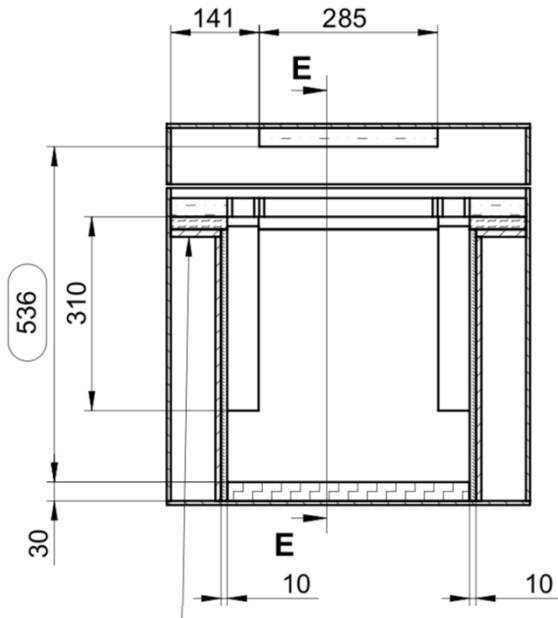

ADJ TOURING CASE

2x Vizi BSW 300

1x PLYWOOD 9 x 106 x 567

4x PLYWOOD 12 x 61 x 407

4x PLYWOOD 12 x 367 x 80