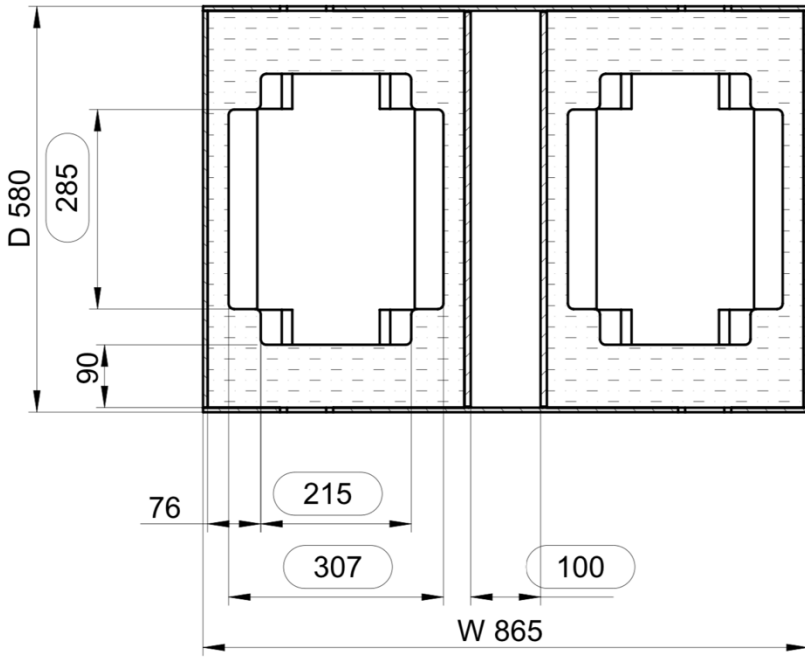

ADJ TOURING CASE

2x Vizi BSW 300

1x PLYWOOD 9 x 106 x 567

4x PLYWOOD 12 x 61 x 407

4x PLYWOOD 12 x 367 x 80