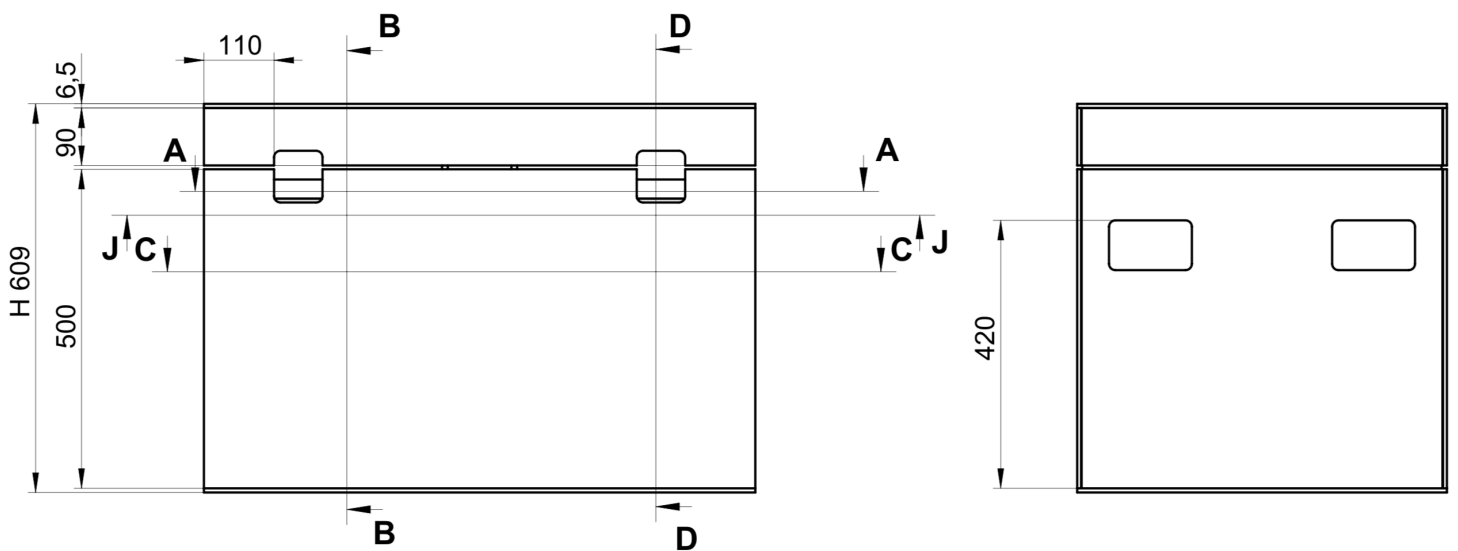

ADJ TOURING CASE

2x Vizi BSW 300

1x PLYWOOD 9 x 106 x 567

4x PLYWOOD 12 x 61 x 407

4x PLYWOOD 12 x 367 x 80