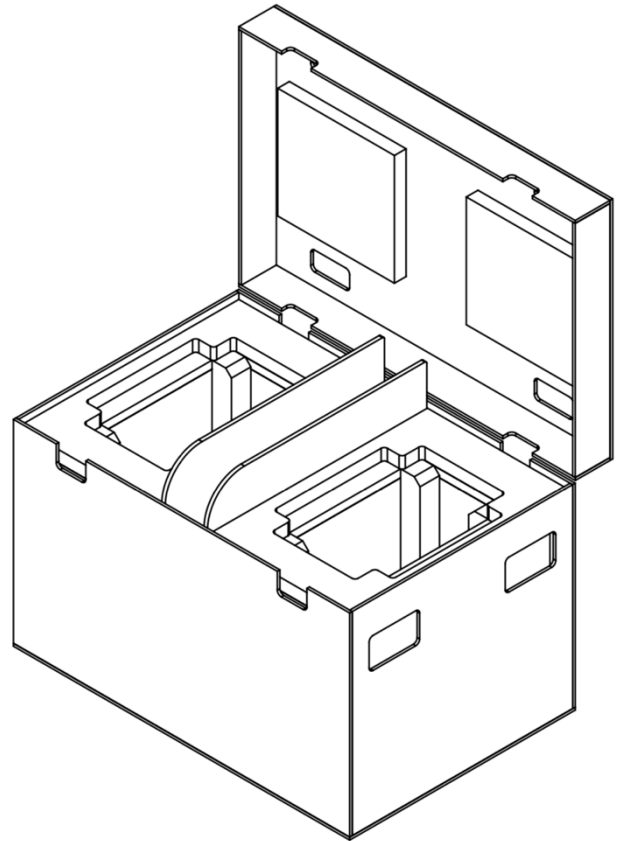

ADJ TOURING CASE

2x Vizi BSW 300

1x PLYWOOD 9 x 106 x 567

4x PLYWOOD 12 x 61 x 407

4x PLYWOOD 12 x 367 x 80