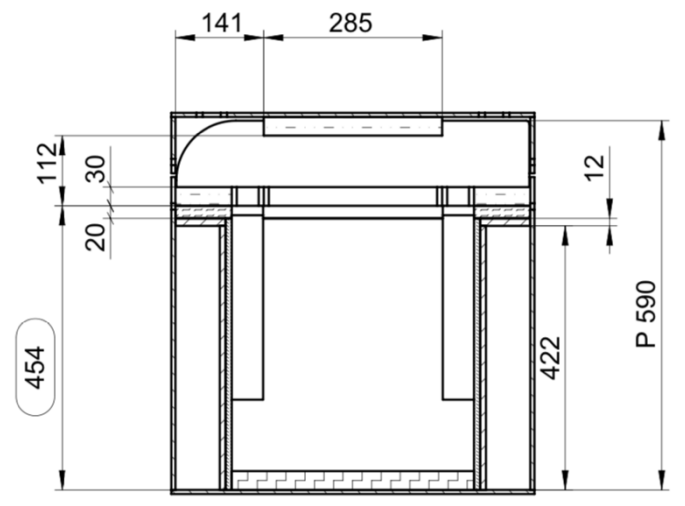

ADJ TOURING CASE

2x Vizi BSW 300

1x PLYWOOD 9 x 106 x 567

4x PLYWOOD 12 x 61 x 407

4x PLYWOOD 12 x 367 x 80