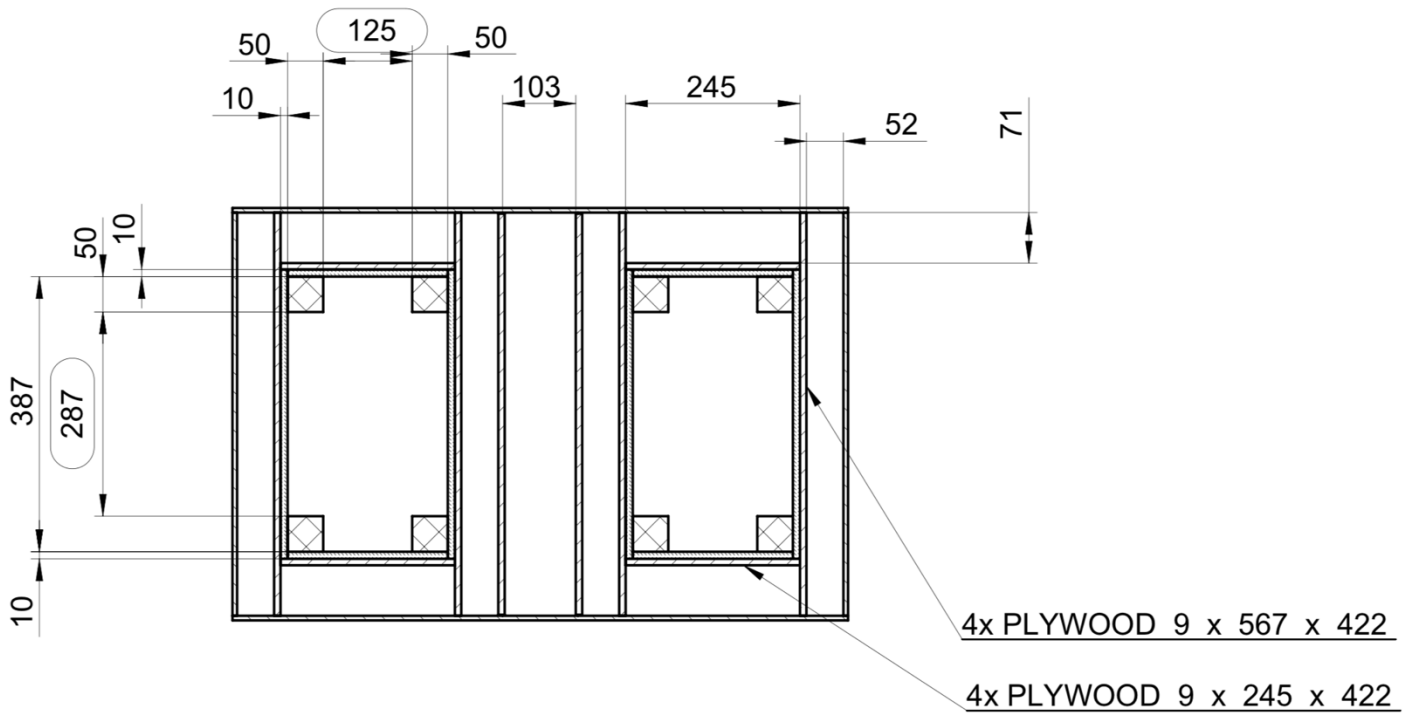

ADJ TOURING CASE

2x Vizi BSW 300

1x PLYWOOD 9 x 106 x 567

4x PLYWOOD 12 x 61 x 407

4x PLYWOOD 12 x 367 x 80