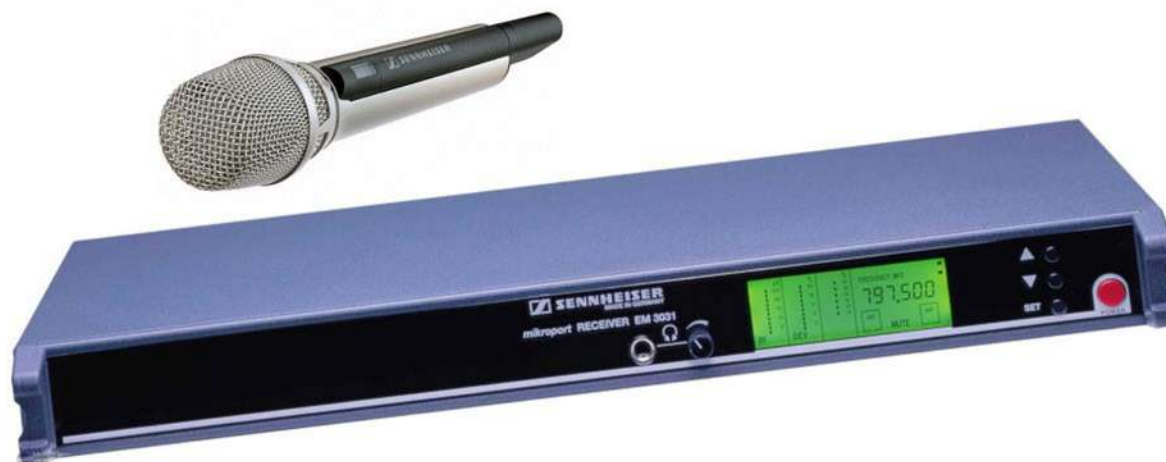

SKM 5000N

Microfone UHF Profissional True Diversity

Pilhas não incluídas

ESPECIFICAÇÕES PRINCIPAIS

32 frequências de recepção programáveis
Sistema de redução de ruído "HiDyn plus"
Relação sinal-ruído (S/N) > 117 dB(A)
Nível de saída de áudio (balanceado) máx. 18dBu
Impedância de saída >= 50 Ohms
Indicador de nível de entrada
Exibição do nível da bateria
Transmissão de bateria fraca para o receptor
Ecrã LCD

ACESSÓRIOS INCLUÍDOS

Cabo de alimentação
Flightcase

IVA incluído - Caução: 300,00€

Dias	1	2	3	4	5	6	7	8	9	10
Preço	60,00€	108,00€	144,00€	180,00€	216,00€	252,00€	282,00€	312,00€	342,00€	372,00€