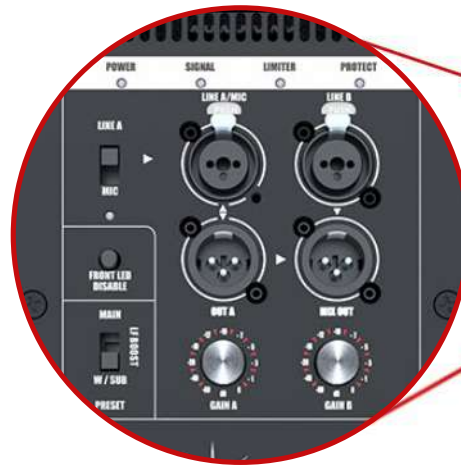

GT512A

Coluna Profissional Ativa 12"
1100W RMS - 2200W PEAK - 134 dB

ESPECIFICAÇÕES PRINCIPAIS

2* entradas Combo (XLR/Jack)
1* saída XLR
Controles de tom (agudes e graves)
Resposta de frequência: 42Hz - 20000Hz
Dimensões: 356 x 608 x 372mm
Peso: 20,0Kg

ACESSÓRIOS INCLUÍDOS

Cabo de alimentação
Bolsa de proteção
Tripé

IVA incluído - Caução: 400,00€

Dias	1	2	3	4	5	6	7	8	9	10
Preço	70,00€	126,00€	168,00€	210,00€	252,00€	294,00€	329,00€	364,00€	399,00€	434,00€