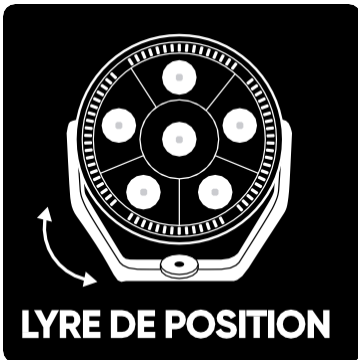

MAGIC PAR

6 LEDS / **1** WATT

MODE
AUTO /
SOUND

LYRE DE POSITION

by **lojatec**

Par LED Slim

- 6 LEDS 1 Watt
- Cores 3 em 1: Vermelho / Verde / Azul
- Suporte de posicionamento
- Modo Automático / Som

1 PIÈCE
UNIT