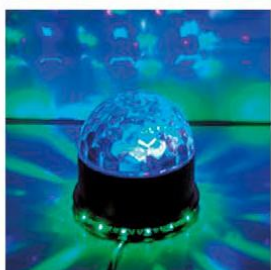

# MAGIC RING

Com Efeito Rotativo

- Base com 48 LEDs RGB de 5mm
- Cúpula com 3 LEDs de 1 Watt
- Vermelho / Verde / Azul.
- Funciona apenas no modo automático

**FESTI**  
NIGHT