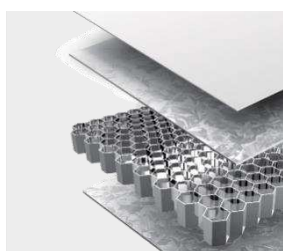

Avec ce tableau blanc de projection, profitez d'une solution idéale pour une installation simple et permanente jumelant deux fonctions essentielles.

Tableau blanc...

Le tableau blanc de projection permet, sur l'intégralité de sa surface blanche, d'écrire, dessiner, faire des schémas... pour une très longue durée. Il est compatible avec les marqueurs de tableau blanc basique, ce qui le rend facilement effaçable, pour un tableau intégralement blanc et pour longtemps. De plus, sa surface magnétique effaçable à sec garantit un usage très intensif et une parfaite longévité.

Composition

Le tableau blanc de projection est composé d'un cadre robuste en aluminium anodisé de belles finitions : angles arrondis et renforcés, cadre fin (27 mm). Grâce à ses 4 points de fixation, le tableau blanc de projection est facile à installer. Le nécessaire de fixation est fourni.

Vue des différentes couches

CARACTÉRISTIQUES TECHNIQUES

Référence	Taille image	Largeur L x Hauteur H (cm)	Format	Poids (kg)	Dimensions emballage (cm)
044-7102		215 x 121	16:9	75	230x135x12
044-7202		193 x 121	16:10	67	208x135x12
044-7301		197 x 99	2:1	58	213x113x12
044-7302		241 x 121	2:1	83	257x135x12